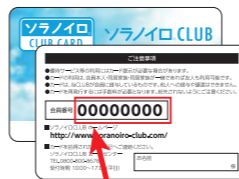

※写真はイメージです。
※色はお選びいただけません。

※応募の締め切りは、8/14(金)消印まで有効。景品は、応募締め切り以降のお届けになります。

ソラノイロCLUBラッキーナンバー

会員カードの下3桁が、下の数字と同じであれば当たりです。テラのはがきに会員番号を書いて送ってね!

当選番号は

136 996 613

当選者には、
「フルーツプレート」プレゼント! ココを見てね!

※応募の締め切りは、8/14(金)消印まで有効。景品は、応募締め切り以降のお届けになります。

Q.今回のテラの記事で

“いいね”と思ったものを順番にお答えください。

- ①E POWERでんき
- ②知っ得情報
- ③おばあちゃんの知恵袋
- ④おたよりコーナー
- ⑤料理レシピ
- ⑥エナキス66周年
- ⑦クロスワードパズル
- ⑧ソラノイロCLUB
- ⑨ラッキーナンバー

1 2 3