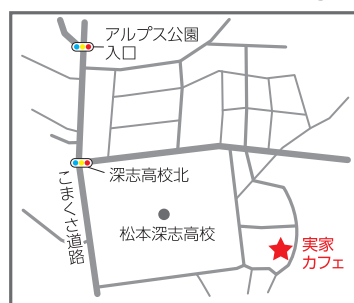

なんかワクワクする、生活のための情報誌!

Terra

2022年 1月号 Vol. 328

~テラ~

発行元:株式会社エナキス <https://www.enakiss.co.jp>

謹賀新年

新年あけましておめでとうございます。本年も無事で越年できたこと心より有り難く嬉しく存じます。これもひとえにお客様の皆様をはじめ、関係者各位のお陰と心より感謝申し上げます。また、この度の新型コロナウイルス感染症により影響を受けておられる皆様には、深くお見舞い申し上げます。本年は穏やかで平和な年となりますよう心より願っております。

さて、旧年は、毎年恒例で行っている「ふれあい祭り」を新型コロナウイルス感染症対策といたしまして、Web方式による開催をいたしました。会場で開催していた賑やかさはないものの、多くのお客様に参加いただきましたこと、心から感謝申し上げます。

また、10月1日よりWeb明細サービス「まいエナキス」をスタートいたしました。お客様がいつでもパソコンやスマートフォンからガス料金のご利用明細が確認できる利便性と合わせて、ガス使用量や料金の確認などを紙明細からWeb明細に切り替えることにより、環境にも配慮したサービスとなっております。様々な取り組みを通じて社会に貢献する企業として弊社の目指す「真のサービス会社」にまたひとつ歩みを進めることができたら光栄の至りに存じます。

LPガス・都市ガス・灯油、そして電気と、全てを取り扱う総合エネルギー会社として、引き続きお客様が安心かつ快適な暮らしができますよう安定供給と、より一層の保安の確保に努めて参ります。お客さま各位におかれましても、何卒ご指導ご鞭撻下さいますようお願い申し上げます。

新しい年が皆様にとって佳い年でありますよう、新型コロナウイルス感染症の終息を願うとともに、お客様各位のご健康とご多幸をお祈り申し上げます。
代表取締役社長 長瀬吉夫

お餅を美味しく食べる!

年末年始にたくさん買ったお餅。定番の食べ方でも充分美味しいですが、たまにはひとアレンジ加えてみてはいかが?

おやつ編