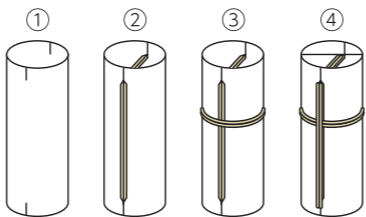

作り方

- ①トイレトーパーの芯の上下4箇所に、ハサミで切り込みを入れる。
- ②切り込みに輪ゴムを2本一緒に装着する。
- ③②を輪ゴムを2本一緒にしたものを通して、②の輪ゴムとクロスするようにする。
- ④さらに上から、②と同じ部分に輪ゴムを2本一緒に装着する。